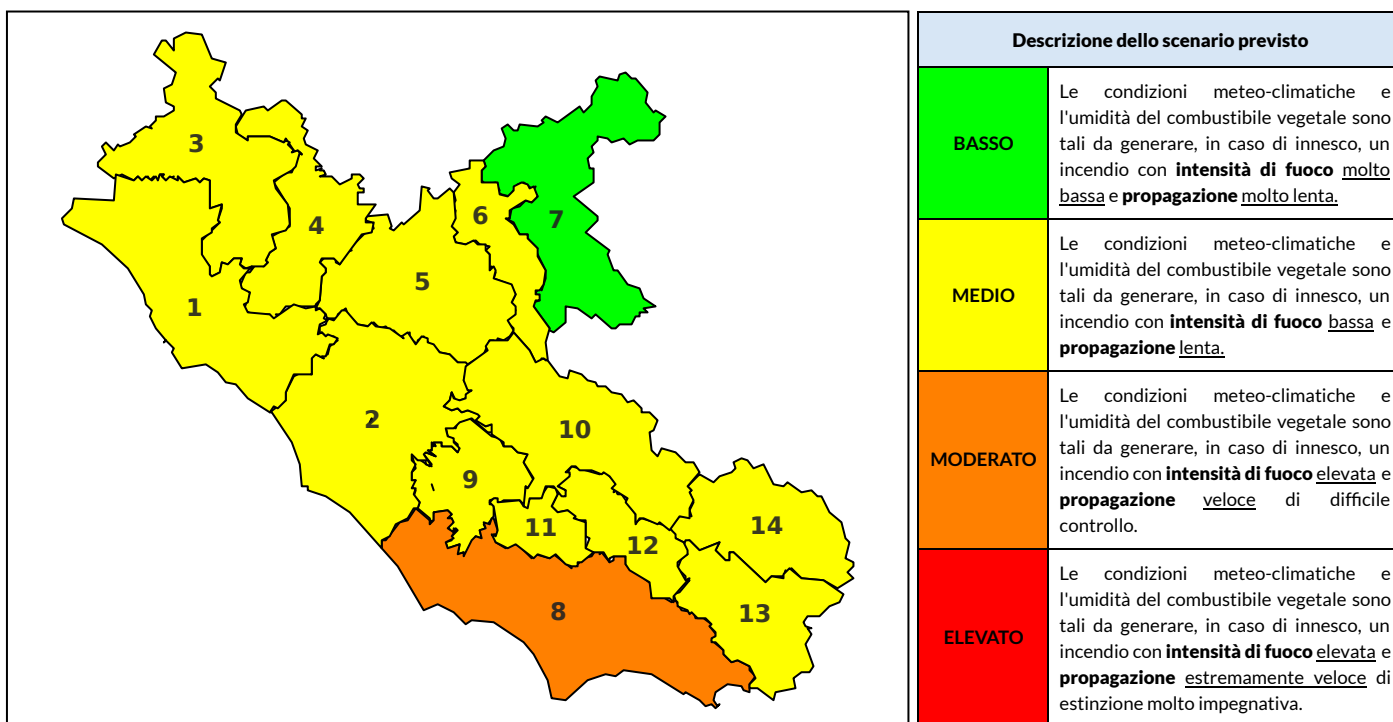

BOLLETTINO DI PERICOLOSITA' DA INCENDI BOSCHIVI

Previsioni per oggi 26-6-2024

Livello di pericolosità da incendio boschivo per Zona di Allerta AIB

Bollettino emesso nel periodo della campagna AIB Lazio sulla base del modello previsionale RISICOLazio, sviluppato in collaborazione con Fondazione CIMA, che fornisce un supporto per la valutazione della Pericolosità da incendio boschivo aggregata sulle Zone di Allerta AIB, approvate come parte integrante del Piano AIB Lazio 2020-2022 con DGR n° 270 del 15/05/2020. Il dettaglio della distribuzione dei Comuni nelle Zone AIB è consultabile al link https://protezionecivile.regione.lazio.it/zone_allerta_aib_comuni/. Le Norme Comportamentali per la popolazione sono consultabili al link https://protezionecivile.regione.lazio.it/norme_comportamentali_aib/.

Zona AIB	1	2	3	4	5	6	7	8	9	10	11	12	13	14
Livello Pericolosità	MEDIO	MEDIO	MEDIO	MEDIO	MEDIO	MEDIO	BASSO	MODERATO	MEDIO	MEDIO	MEDIO	MEDIO	MEDIO	MEDIO

NOTE

BOLLETTINO DI PERICOLOSITA' DA INCENDI BOSCHIVI

Previsioni per domani 27-6-2024

Livello di pericolosità da incendio boschivo per Zona di Allerta AIB

Bollettino emesso nel periodo della campagna AIB Lazio sulla base del modello previsionale RISICOLazio, sviluppato in collaborazione con Fondazione CIMA, che fornisce un supporto per la valutazione della Pericolosità da incendio boschivo aggregata sulle Zone di Allerta AIB, approvate come parte integrante del Piano AIB Lazio 2020-2022 con DGR n° 270 del 15/05/2020. Il dettaglio della distribuzione dei Comuni nelle Zone AIB è consultabile al link https://protezionecivile.regione.lazio.it/zone_allerta_aib_comuni/. Le Norme Comportamentali per la popolazione sono consultabili al link https://protezionecivile.regione.lazio.it/norme_comportamentali_aib/.

Zona AIB	1	2	3	4	5	6	7	8	9	10	11	12	13	14
Livello Pericolosità	MEDIO	MEDIO	MEDIO	MEDIO	MEDIO	MEDIO	MEDIO	MODERATO	MEDIO	MODERATO	MEDIO	MEDIO	MEDIO	MEDIO