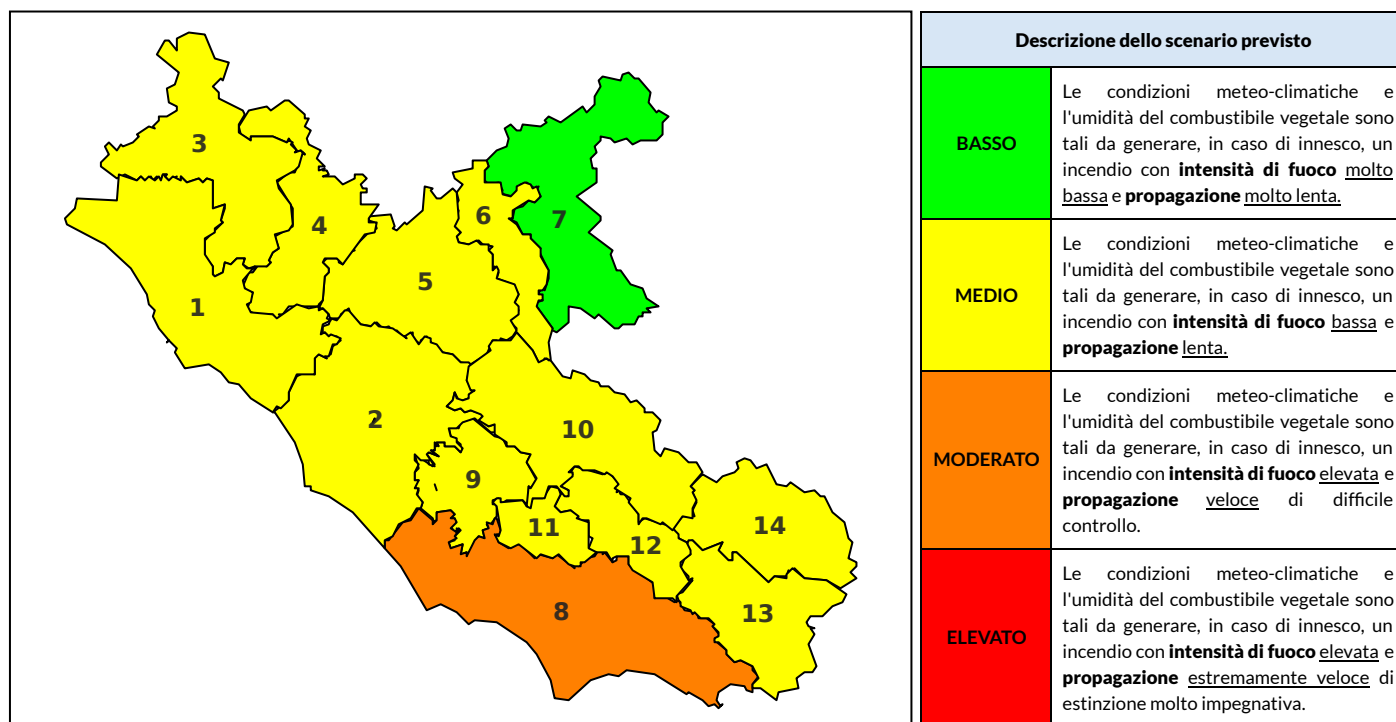

BOLLETTINO DI PERICOLOSITA' DA INCENDI BOSCHIVI

Previsioni per domani 27-6-2024

Livello di pericolosità da incendio boschivo per Zona di Allerta AIB

Bollettino emesso nel periodo della campagna AIB Lazio sulla base del modello previsionale RISICOLazio, sviluppato in collaborazione con Fondazione CIMA, che fornisce un supporto per la valutazione della Pericolosità da incendio boschivo aggregata sulle Zone di Allerta AIB, approvate come parte integrante del Piano AIB Lazio 2020-2022 con DGR n° 270 del 15/05/2020. Il dettaglio della distribuzione dei Comuni nelle Zone AIB è consultabile al link <https://protezionecivile.regione.lazio.it/zone_allerta_aib_comuni/>. Le Norme Comportamentali per la popolazione sono consultabili al link <https://protezionecivile.regione.lazio.it/norme_comportamentali_aib/>.

Zona AIB	1	2	3	4	5	6	7	8	9	10	11	12	13	14
Livello Pericolosità	MEDIO	MEDIO	MEDIO	MEDIO	MEDIO	MEDIO	BASSO	MODERATO	MEDIO	MEDIO	MEDIO	MEDIO	MEDIO	MEDIO